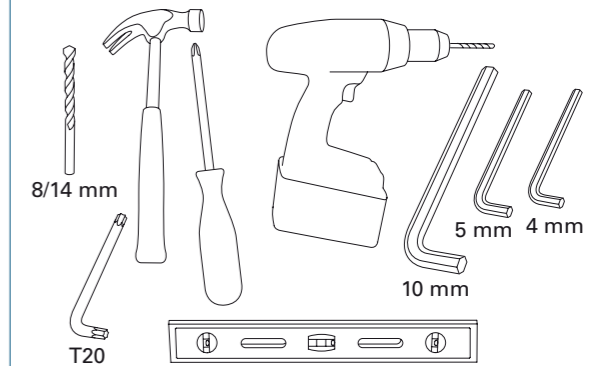

Skötselråd: www.jeld-wen.se
Vedligeholdelsesvejledning: www.jeld-wen.dk
Vedlikeholdsrad: www.jeld-wen.no
Care advice: www.jeld-wen.co.uk
Hoito-ohjeet: www.jeld-wen.fi

RELIABILITY for real life®

VERKTYG SOM DU BEHÖVER
VÆRKTØJ, DU SKAL BRUGE
VERKTØY SOM DU TRENGER
TOOLS REQUIRED
TARVITAVAT TYÖKALUT

TILLBEHÖR SOM DU BEHÖVER
TILBEHØR, DER IKKE MEDFØLGER
TILBEHØR SOM IKKE FØLGER MED
ACCESSORIES NOT INCLUDED
TARVIKKEET, JOTKA EIVÄT SISÄLLY