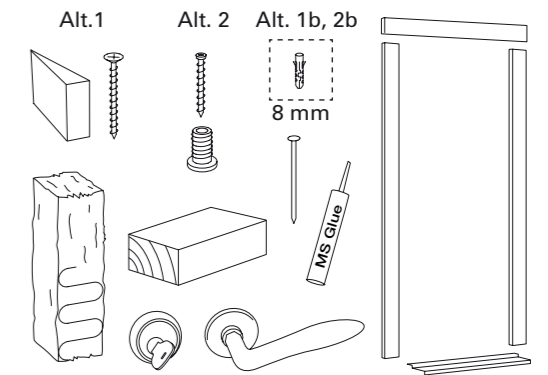

DETTA INGÅR
DETTE MEDFØLGER
DETTE FØLGER MED
INCLUDED
NÄMÅ SISÄLTYVÄT